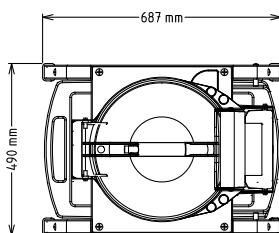

SCHVÁLENO: _____

Zepředu

Boční

CWI = Napojení studené vody I
 D = Odpad
 EI = Elektrické napojení

Shora

Elektro

Napětí:

600872 (T15E)

Kapacita

15 L

Hlavní informace

Vnější rozměry, Šířka

440 mm

Vnější rozměry, Hloubka

690 mm

Vnější rozměry, Výška

750 mm

Převážná váha:

52 kg

Dodávka BEZ brusného disku - disky se objednávají zvlášť.