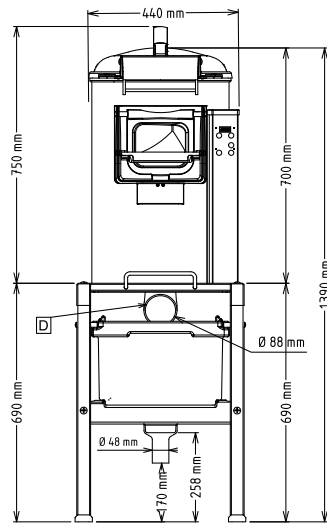

Zepředu

CWI = Napojení studené vody I
D = Odpad
EI = Elektrické napojení

Shora

Elektro

Napětí:

600872 (T15E)

200-240/380-440 V/3
ph/50/60 Hz

Příkon max:

0.37 kW

Celkový příkon:

0.37 kW

Kapacita:

Výkon (až):

240 kg/hod

Kapacita

15 L

Hlavní informace

Vnější rozměry, Šířka

440 mm

Vnější rozměry, Hloubka

690 mm

Vnější rozměry, Výška

750 mm

Převážná váha:

52 kg

Dodávka BEZ brusného disku - disky se objednávají zvlášť.