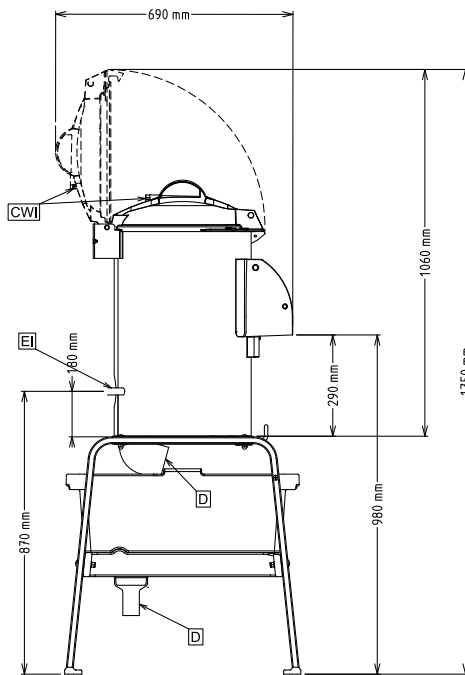

Extra příslušenství

- Disk čistící pro škrabku 10/15kg. PNC 653058
- Disk na malou cibuli/šalotku a česnek pro škrabku 10/15 kg, prům.388mm (nevhodný pro modely s brusným válcem). PNC 653184
- Disk nožový pro škrabku 10/15 kg. PNC 653204
- Koš na odstředění listové zeleniny pro škrabku 15 kg. PNC 653209
- Podstavec nerezový se záchytným filtrem a policí pro škrabku 5/10/15 kg, smontovaný. PNC 653783
- Podstavec nerezový se záchytným filtrem a policí pro škrabku 5/10/15 kg. PNC 653784

SCHVÁLENO: _____

Zepředu

Boční

CWI = Napojení studené vody I
 D = Odpad
 EI = Elektrické napojení

Shora

Elektro

Napětí:

600872 (T15E)

Kapacita

15 L

Hlavní informace

Vnější rozměry, Šířka

440 mm

Vnější rozměry, Hloubka

690 mm

Vnější rozměry, Výška